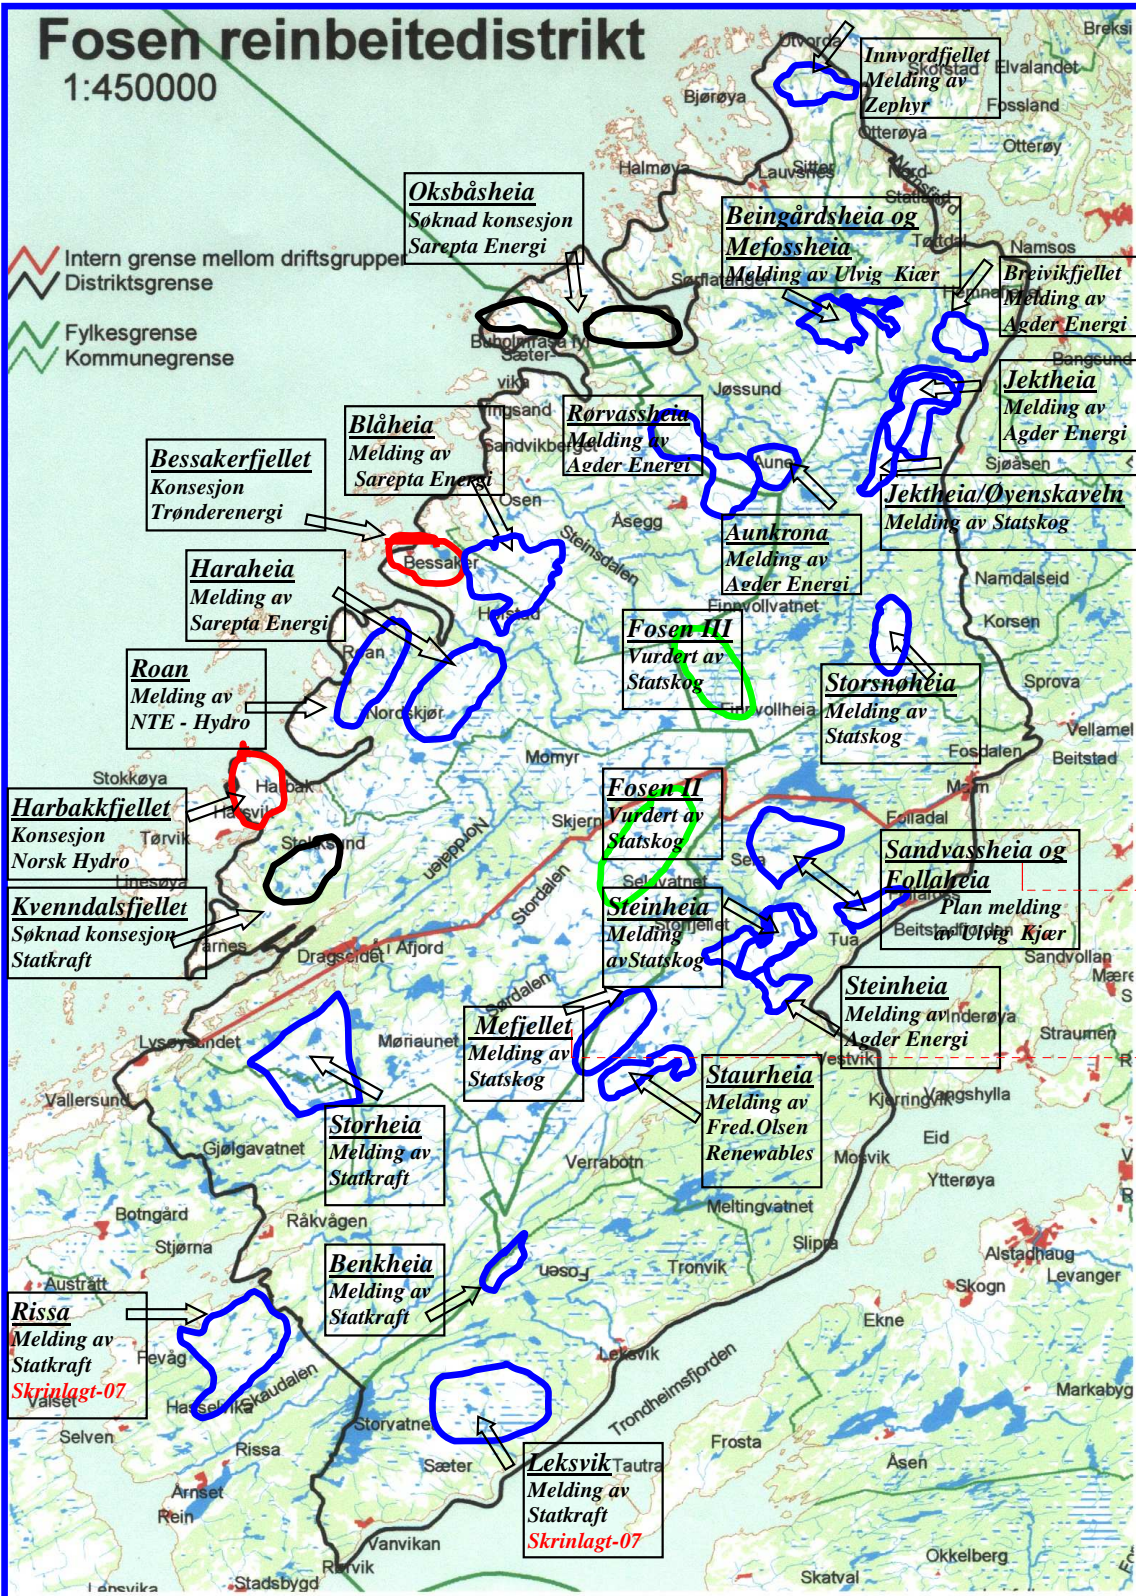

Fosen reinbeitedistrikt

1:450000

-  Intern grense mellom driftsgrupper
-  Distriktsgrense
-  Fylkesgrense
-  Kommunegrense

Merknad [AJÅ1]: Grunneiere er blitt orientert 23 jan 2008 og en tidligere dato. Orienteringsrunde før melding. Nettilknytning: Samordning med vindparker i Verran og mot Roan eller sør mot Mørre.

Merknad [AJÅ2]: Mefjellet: Arbeider med en ny utvidet melding. Området vil da utvides nordøst-over inkl. Trevasheia. Medelt 15jan 2008

Rødt = konsesjon svart = søkt konsesjon blått = meldt/planarbeid melding grønn = planer vurdert